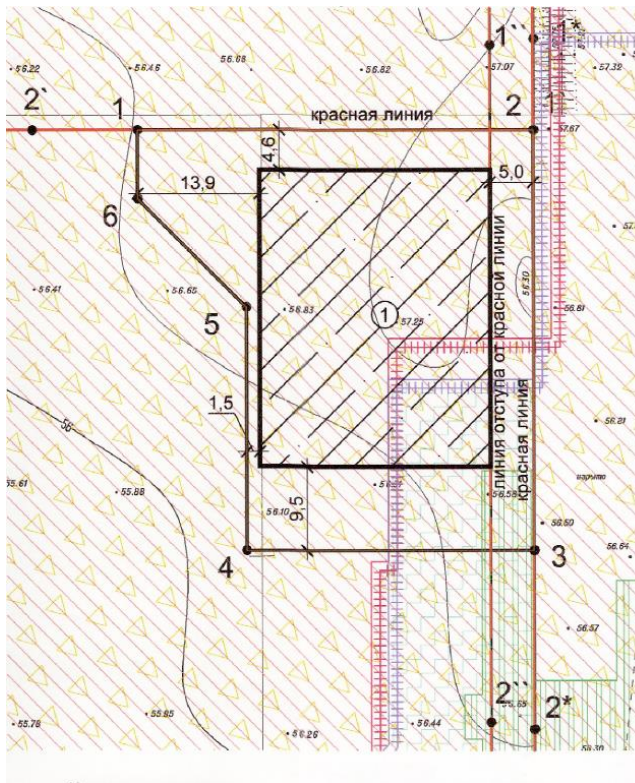

- Общая площадь участка 1 734 кв.м.
- Зона допустимого размещения объекта согласно ГПЗУ 881,0 кв.м.
- Участок в аренде до 27 августа 2022г.
- Свободен от строений.
- Участок входит в границы утвержденной документации по планировке территории (проект планировки территории и проект межевания территории) 5 микрорайона жилого района «Левенцовский» (корректировка) Постановление Администрации города Ростова-на-Дону №1207 от 28.11.2018г.
- Категория земель – земли населенных пунктов;
- Назначение по документу – Здания органов государственной власти и местного самоуправления, здания и помещения для размещения подразделений органов охраны правопорядка.
- Назначение участка согласно Утвержденного проекта планировки – Здания органов государственной власти и местного самоуправления, здания и помещения для размещения подразделений органов охраны правопорядка.
- Начальная стоимость уступки прав и обязанностей по договору аренды земельного участка 4 421 000 руб.

Участок граничит:

- с южной стороны с проектируемыми многоквартирными жилыми домами;
- с северной стороны с проектируемыми многоквартирными жилыми домами;
- с восточной стороны со строящейся дорогой (проспект Солженицына);
- с западной стороны с проектируемыми многоквартирными жилыми домами.

Дополнительная информация по телефону:

Исполнитель: Рязанов Виктор Сергеевич +7-905-458-87-97, раб. 8 (863) 268-95-39 (6017).

Графическая часть ГПЗУ

Условные обозначения:

- 
Граница земельного участка с координатами характерных точек